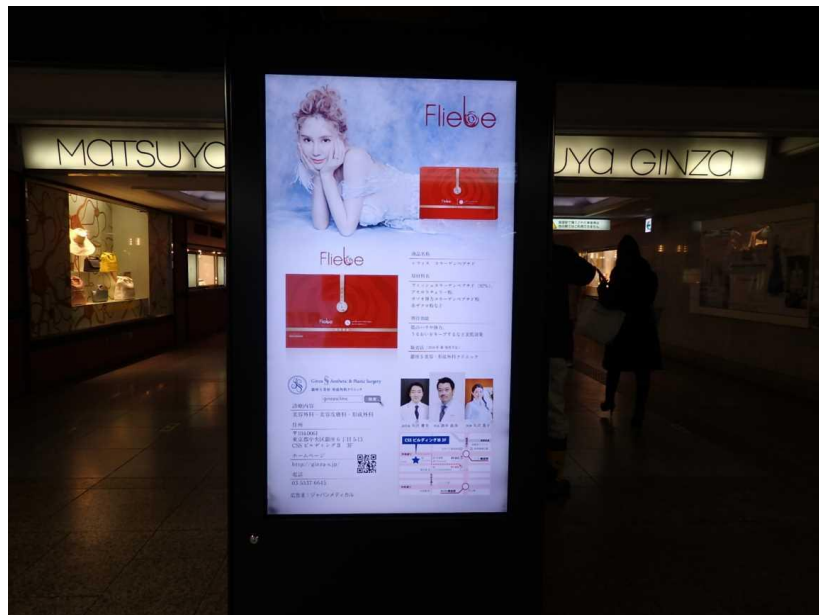

サインページ見本

〈サンプル①〉

ジャパンメディカル レフィスコラーゲンペプチド
東京メトロ
MCV単駅1monthスポット銀座駅銀座線松屋口改札
地下鉄線銀座駅
2018/01

ロート製薬 Obagiアクティブサージプラチナイズドス
キンケアシリーズ
JR東日本
J・ADビジョンステーションネットワーク／スポットCM
JR線東京他19駅
2016/10

〈サンプル②〉

新生B.A.がもたらす
この「幸せ」を
体感してほしい。

松本千夜世よ

2015年
ベストコスメ®獲得

B.A スキンケアシリーズ 全6種 税込10,800円〜税込34,560円

百貨店限定
ご来店プレゼント

ポーラ ベストコスメ®
セレクト サンプル

POLA

ポーラ BAスキンケアシリーズ
東京メトロ
MCV単駅ジャック新宿駅定期券うりば前
地下鉄線新宿駅

最高濃度ビタミンC配合
オバジNo.1美容液

累計
700万本
突破!

肌の、生きる力。
Obagi

ただけ限定 ハリ・透明感を実感!!

オバジC20セラム 最高濃セット
8,000円

Obagi
ロート製薬

ロート製薬 ObagiC20セラム
JR東日本
J・ADビジョンステーションネットワーク/スポットCM
JR線東京他19駅
2017/06

〈サンプル③〉

ヴェレダジャパン ヴェレダホワイトバーチボディオイル
東京メトロ
MCV単駅1monthスポット銀座駅丸ノ内線改札内
地下鉄線銀座駅
2017/05

ポール & ジョーボーテ ポール & ジョーリップスティック
東京メトロ
MCV単駅ロール1week新宿三丁目駅新宿駅方面
通路
地下鉄線新宿三丁目駅
2017/07

〈サンプル④〉

資生堂 SHISEIDOバイタルパーフェクションリンク
ルリフトディープレチノホワイト4
東京メトロ
MCV単駅ロール1week新宿三丁目駅新宿駅方面
通路
地下鉄線新宿三丁目駅
2017/11

花王 ソフィーナボーテ高保湿乳液
東京メトロ
MCV1weekスポット
地下鉄線銀座他13駅
2016/11